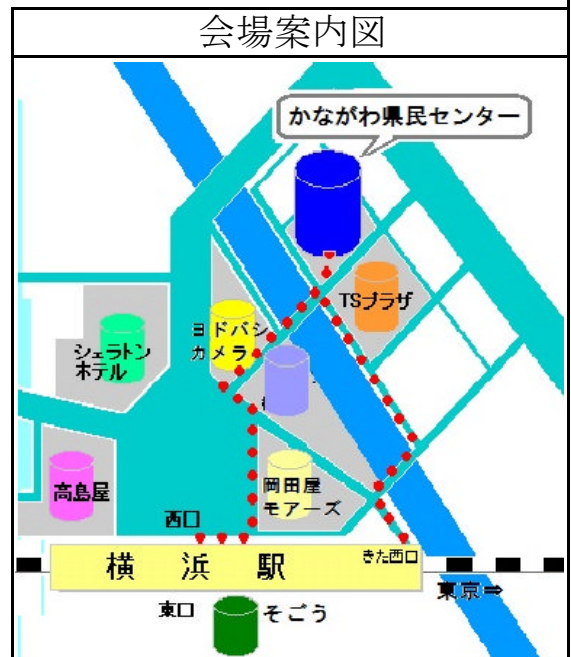

2015年 KCA研修会のご案内

「Campagnolo社(伊)の自転車工具」etc

今年度研修会は、自転車の工具についてのお話しです。
自転車のフレームには、スチールフレームがあります。そのなかでもクロームモリブデン（通称クロモリ）鋼管などのフレームを扱うとき、専用工具を必要とします。Campagnolo（カンパニョーロ）社の工具は、多くの有名フレームメーカーも使用している優秀な自転車工具です。KCA会員のみなさん、Campagnolo社の工具とこれに関連する情報を学んでみませんか。
なお会場の都合により、定員30名としますことを予めご諒承ください。

- ◎主催 神奈川県サイクリング協会（KCA）
- ◎日時 2015年2月8日（日） 9：30～12：30
- ◎会場 かながわ県民活動サポートセンター5F 1503会議室
  横浜市西区鶴屋町2-24-2 電話045-312-1121(代表)
  JR横浜駅「きた西口」より徒歩約3分

- ◎研修 「Campagnoloの自転車工具」 etc
  講師：古屋KCA副理事長

横浜市港南区に開業して40年余り、自転車のプロショップとして営業してきました。独自の技術を磨き続け、創意と工夫を凝らしたオーダーメイド自転車を得意とします。研修会では、一般には見る機会の少ない業務用工具(伊Campagnolo社製)をご紹介します。

- ◎出席対象者 KCA会員
- ◎参加費 無料
- ◎定員 30名 定員になり次第締め切り
- ◎申込 下記によりお申込お願いします

申込方法 会場準備の都合により、2015年1月25日（日）までに所定の申込書にてKCA事務局宛、郵送又はFAXでお送り下さい。
クラブ会員は、所属クラブにて取りまとめてお申し込みください。
申込書は、KCAホームページからも取り出してお利用になれます。
(KCA加盟クラブ、個人会員とも氏名・会員番号を明記してください)

神奈川県サイクリング協会 FAX:045-932-2819
〒224-0057 横浜市都筑区川和町212-10